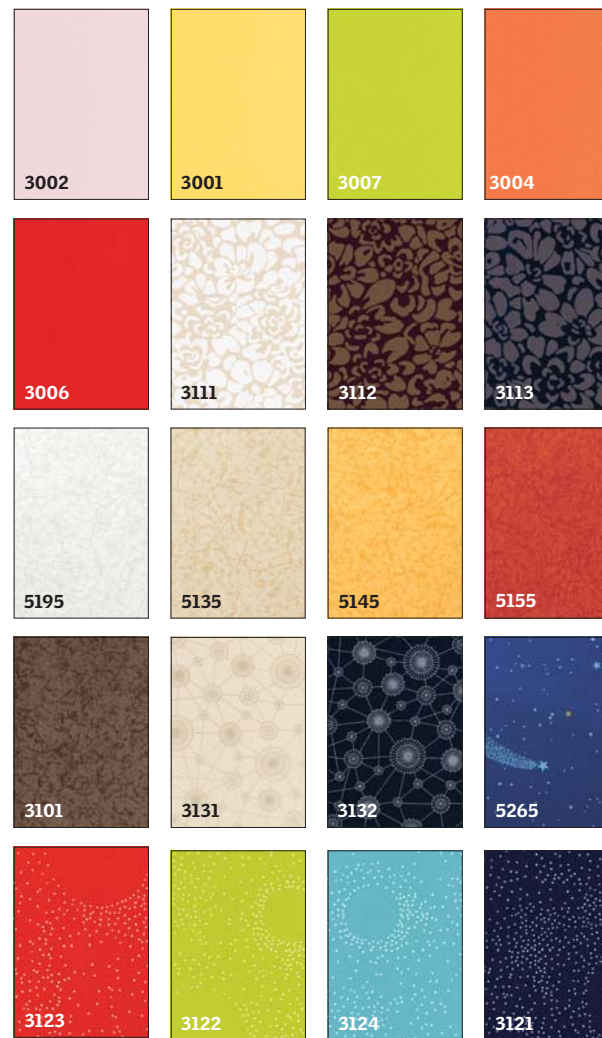

Затемняющие шторы  
"Сиеста"  
DKL/ DML/ DSL

Стандарт

Дизайн

Дизайн

Затемняющие шторы "Дуо"  
DFD

Стандарт

Дизайн

## Шторы-плиссе

FHL/ FHC/ FML/ FPL