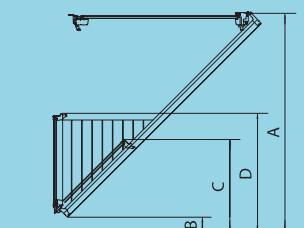

УСТАНОВКА

Зависимость высоты
установки окна-
балкона от угла
наклона кровли.

Угол наклона кровли	A	B	C	D
	см	см	см	см
53°	209	0	81	95
50°	201	0	79	95
45°	200	13	88	108
40°	200	28	98	123
35°	200	45	109	140

Подробную инструкцию по монтажу Вы можете посмотреть на сайте.

КОМФОРТ И УЮТ

Окно-балкон GDL Cabrio сделает Вашу мансарду максимально светлой и просторной, а также обеспечит прекрасный вид.

СВЕЖИЙ ВОЗДУХ

Клапан-форточка и съемный моющийся фильтр в верхней части балкона позволяют проветривать комнату в любую погоду.

НАДЕЖНОСТЬ

Конструкция окна и оклада, а также несложная технология монтажа гарантируют полную герметичность.

ВЕЛЮКС Россия ЗАО
117335, Москва,
ул. Архитектора Власова, д.3
Бесплатная информационная линия:
Москва: (495) 737 7520
Регионы: 8 800 200 7520
www.VELUX.ru

34 идеи по обустройству мансарды
и полный ассортимент продукции
смотрите на сайте www.LEXUS.ru

VELUX®