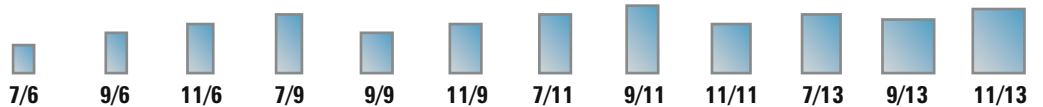

Фасадные окна из ПВХ

Наружный размер окна из ПВХ в мм 720 x 610 920 x 610 1120 x 610 720 x 960 920 x 960 1120 x 960 720 x 1160 920 x 1160 1120 x 1160 720 x 1380 920 x 1380 1120 x 1380

Фасадные окна WFA 135 K

Стеклопакет 4/29/4 мм
Закаленное наружное стекло

	17 985	20 086	20 590	22 348	19 614	21 970	22 052	24 451	21 245	22 367	23 695	25 856

* По специальному заказу доступны оклады в титан-цинке (TZ), меди (CU) или в любом цвете из палитры RAL.

** В заказе необходимо указать расстояние между окнами.

Полную информацию Вы получите в Торговом офисе Roto или у дилеров.

■ всегда на складе в Москве
■ на заказ