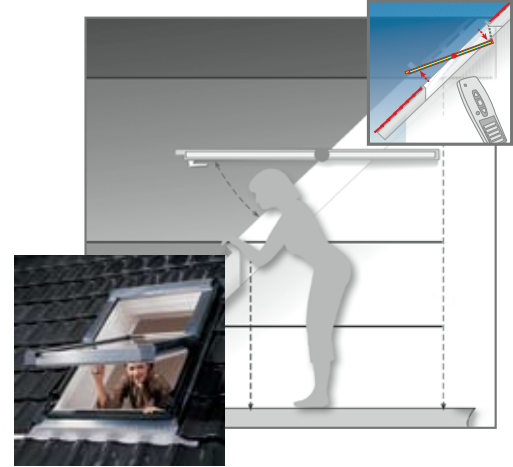

Представленное окно с двумя осями поворота створки обеспечивает безопасный и удобный доступ к открытому окну:

- В откидном положении створка окна находится полностью снаружи
- Механизм центрального замка, блокирующий створку в любом открытом положении
- Оптимальная вентиляция благодаря максимальному углу открывания 45°
- Стабильное положение для мытья с автоматической блокировкой

735 К с поднятой осью поворота створки

Функциональность и комфорт.

Благодаря размещению в 3/4 высоты окна открытая створка не „входит“ внутрь помещения:

- Удобное положение створки при открытом окне (угол открывания 38°)
- Эффективное проветривание помещения благодаря оси поворота в 3/4 высоты окна
- Стабильное положение для мытья с автоматической блокировкой

439 К с центральной осью поворота створки

Традиционное окно с центральной осью поворота створки.

Монтаж окон с центральной осью поворота рекомендован в местах с ограниченным доступом.

- Высокое немецкое качество по доступной цене
- Надёжность работы и минимум ухода на долгие годы
- со встроенным приводом и блоком управления:
 - "RotoTronic E" (под настенный выключатель)
 - "RotoTronic EF" (для управления пультом ДУ)