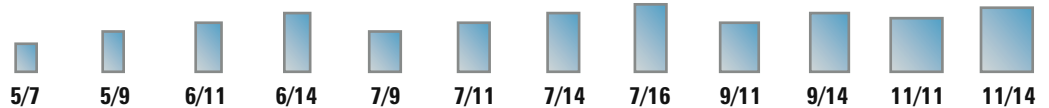

Стандарт:
алюминий серо-коричневого цвета (RAL 8019)

Под заказ:
медь (CU)

Под заказ:
титан-цинк (TZ)

Под заказ:
любой цвет RAL

Для профилированных кровельных материалов

Для плоских кровельных материалов

Двойная комбинация по горизонтали

Тройная комбинация по горизонтали

Двойная комбинация по вертикали

Комбинация 2x2

Комбинация с фасадным окном

Оклады для комбинаций окон серий 43., 73., 84. фирмы Roto (алюминий серо-коричневого цвета, RAL 8019)*

Действует с 15.04.2008

Цена в рублях с учётом НДС

Оклады для комбинации:
2 окна по горизонтали**

плоские	5 316	5 316	5 390	5 390	5 759	5 759	5 759	5 759	6 202	6 202	6 497	6 497
профилированные	6 013	6 013	6 086	6 086	6 521	6 521	6 521	6 521	7 028	7 028	7 317	7 317