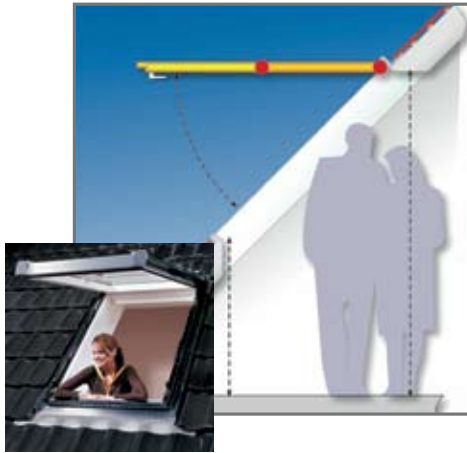

847 К с двумя осями поворота створки

Больше комфорта.

Представленное окно с двумя осями поворота створки обеспечивает безопасный и удобный доступ к открытому окну:

- В откидном положении створка окна находится полностью снаружи
- Механизм центрального замка, блокирующий створку в любом открытом положении
- Оптимальная вентиляция благодаря максимальному углу открывания 45°
- Стабильное положение для мытья с автоматической блокировкой