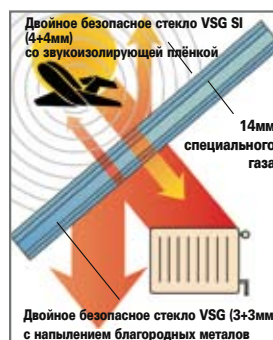

Действует с 15.04.2008

Люк безопасности WSA 84. K

Гарантирует удобный выход на крышу и одновременно является эвакуационным выходом. Люк WSA идеально подходит для жилых помещений. Два пневматических поршня-выталкивателя откидывают створку на 60°, открывая таким образом эвакуационный выход на 1,20 м.