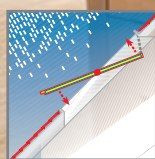

Автоматическое закрытие в случае дождя.