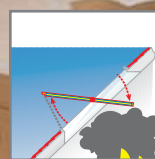

Выключатель с таймером с функцией astro.

В случае пожара: удаление дыма с помощью устройства RWA.

Специальные оклады.

Благодаря окладам для увеличения угла уклона кровли можно устанавливать окна в крыши с углом уклона от 10°.