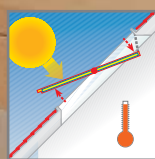

Автоматическая регулировка температуры помещения.