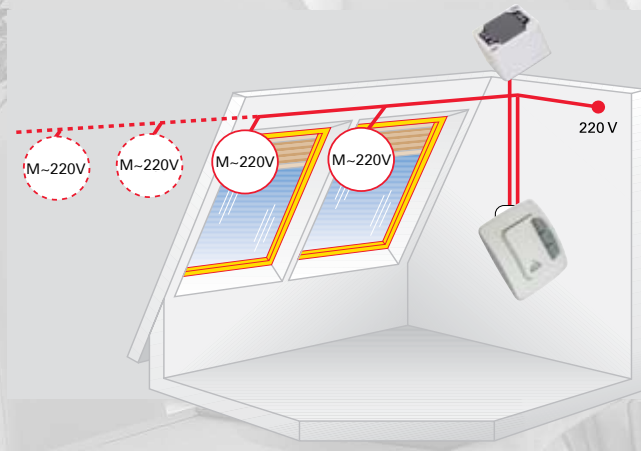

Современная техника. Для достижения максимального комфорта при эксплуатации окон и аксессуаров Roto делает ставку на самые современные технологии: использование электроприводов и систем управления. Ассортимент Roto в этой области богат и разнообразен: начиная с цепного электропривода с радиоуправлением, многофункционального пульта ДУ и заканчивая интеллигентными дождевыми системами и термодатчиком, который регулирует микроклимат в помещении.

Технология будущего – электроприводы и управление.

Roto может намного больше, чем только „открыть” и „закрыть”. Например, датчик дождя во время осадков автоматически даёт команду приводу, который закрывает окно, термодатчик с функцией astro или световой датчик самостоятельно регулируют климат в помещении и управляют окнами и солнцезащитными аксессуарами в зависимости от температуры, восхода/заката солнца, угла падения солнечных лучей.