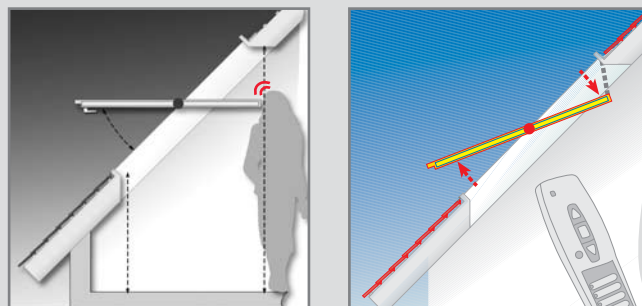

С центральной осью поворота створки.

4.. Традиционное окно с центральной осью поворота створки - с осью поворота в $\frac{1}{2}$ высоты окна. Применение этих окон рекомендуется в труднодоступных местах, как идеальное дополнение окон с поднятой осью поворота створки.