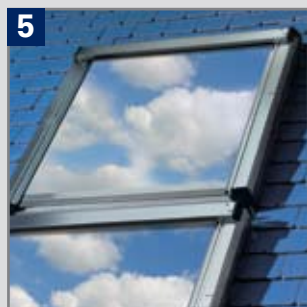

Обратите внимание на отличительные особенности мансардных окон из ПВХ Roto:

1 Безопасный и удобный доступ – в откидном положении створка окна полностью выходит наружу.

2 Все функции: откидная позиция, поворот, автоматическая блокировка положения для мытья и вентиляция обслуживаются при помощи одной ручки в нижней части окна.

5 Солнечное тепло остается снаружи, тепло обогревает внутри – стеклопакеты, оберегающие от жары и от потери тепла.

6 Безопасное остекление высокого качества внутри и снаружи.

7 Профили из белого ПВХ, не требующие специального ухода.