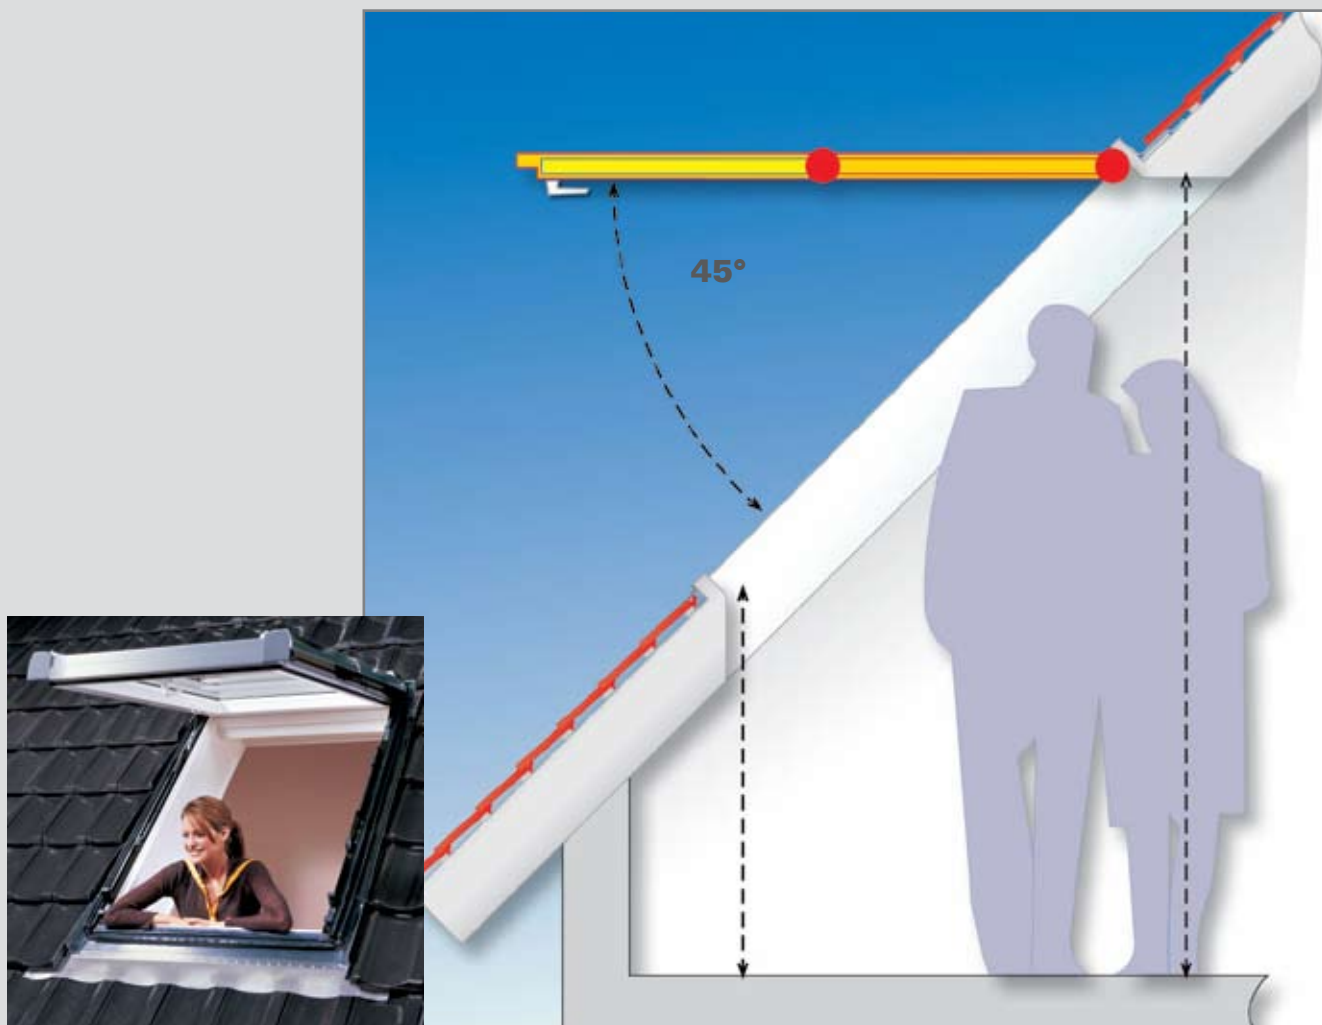

Обзор технических решений для мансардных окон из ПВХ:

С двумя осями поворота створки (поворот-откидное).

8.. Больше комфорта. Представленный на рисунке способ открывания окна с двумя осями поворота створки обеспечивает безопасный и удобный доступ к открытому окну.

С поднятой осью поворота створки.

7.. выгодная альтернатива для традиционных окон с центральной осью поворота створки. Благодаря размещению в $\frac{3}{4}$ высоты окна створка окна не “входит” внутрь помещения:

- удобное положение створки при открытом окне (угол открывания 38°).
- эффективное проветривание помещений благодаря оси поворота в $\frac{3}{4}$ высоты окна.
- стабильное и безопасное положение для мытья.