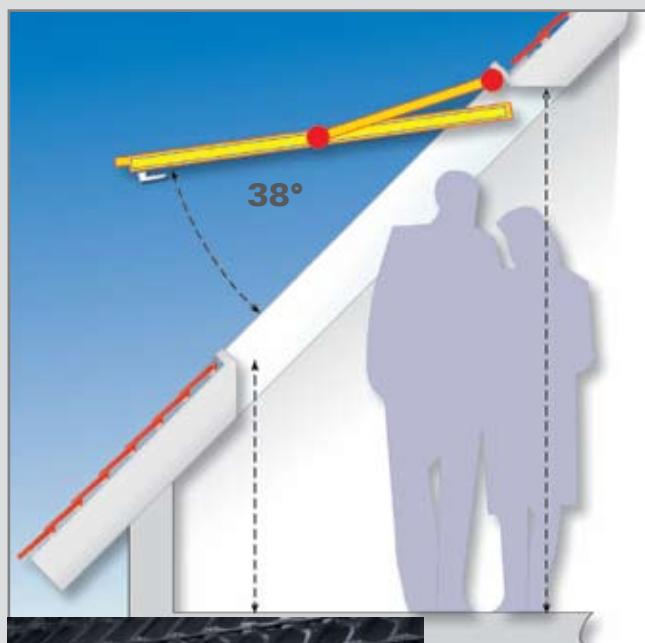

Обзор технических решений для мансардных окон из ПВХ:

С двумя осями поворота створки (поворот-откидное).

8.. Больше комфорта. Представленный на рисунке способ открывания окна с двумя осями поворота створки обеспечивает безопасный и удобный доступ к открытому окну.

- поворот относительно верхней оси (откидное положение) – створка окна находится полностью снаружи.
- поворотное положение – створка открывается в $\frac{3}{4}$ высоты окна.
- механизм центрального замка, блокирующий створку в любом открытом положении.
- оптимальная вентиляция благодаря максимальному углу открывания 45° .
- стабильное положение для мытья с автоматической блокировкой.

С поднятой осью поворота створки.

7.. выгодная альтернатива для традиционных окон с центральной осью поворота створки. Благодаря размещению в $\frac{3}{4}$ высоты окна створка окна не “входит” внутрь помещения:

Слабый пункт многих окон с центральной осью поворота: створка окна находится как раз в поле зрения и затрудняет свободный доступ к окну.

Безопасный и удобный доступ к открытому окну – это очередное огромное преимущество решения окна с двумя осями поворота створки. Во время поворота створка полностью выходит наружу, благодаря чему Вы получаете прекрасный вид из окна. При открывании окна с осью поворота створки в $\frac{3}{4}$ высоты окна створка обеспечивает эффективную вентиляцию.